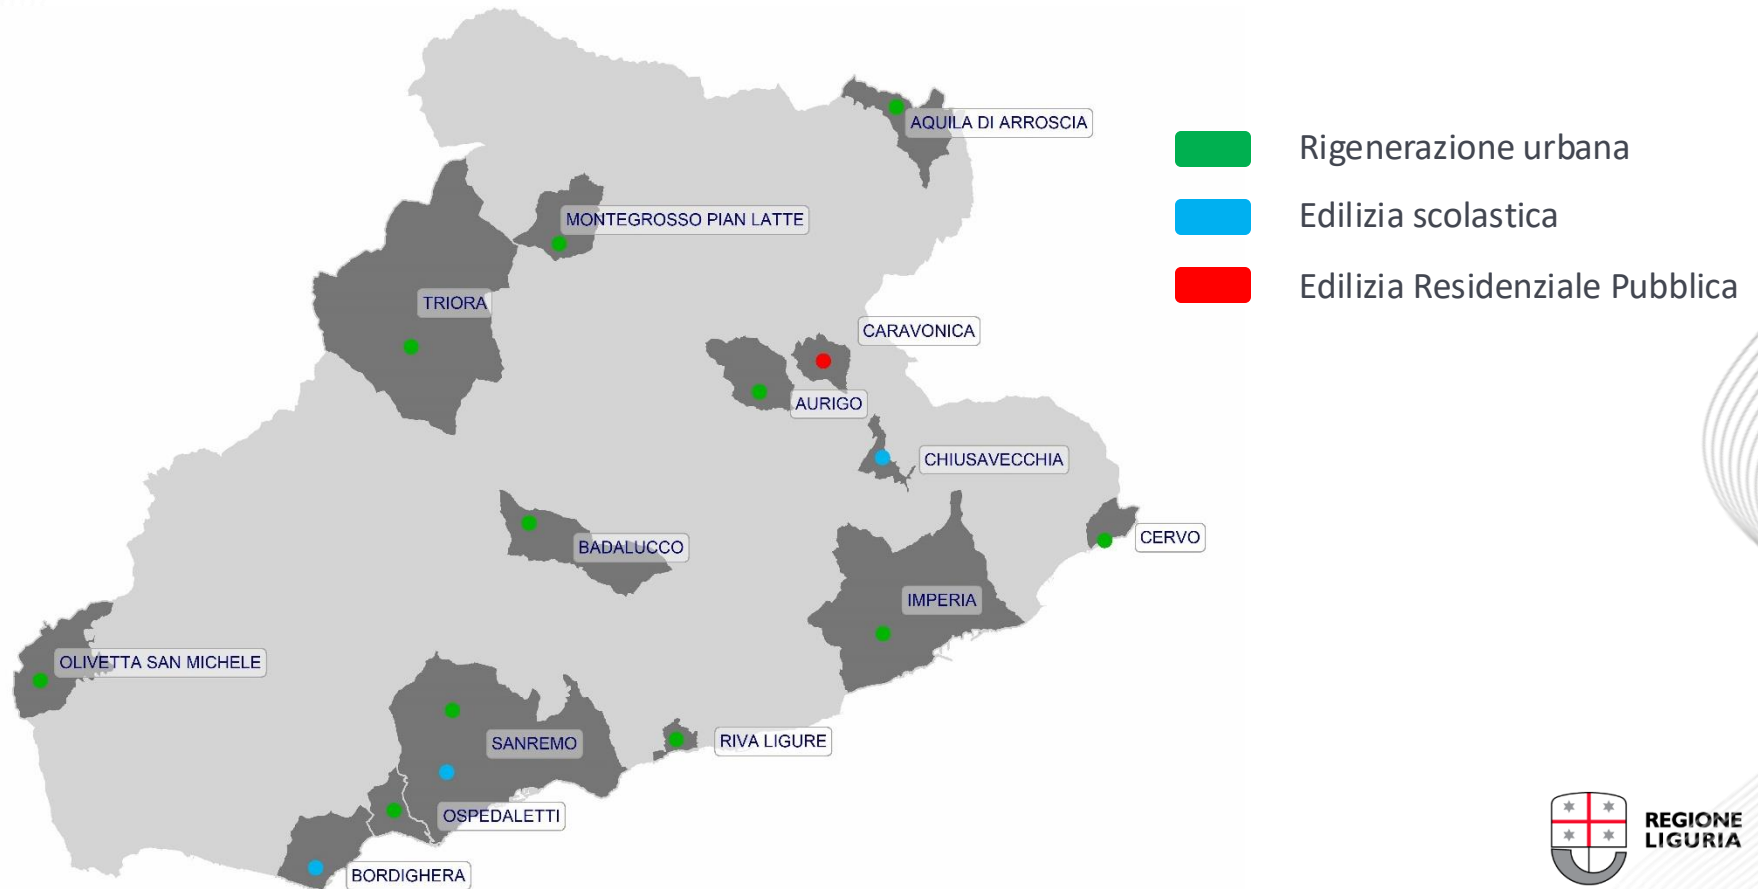

Ripartizione territoriale risorse per la Provincia di Imperia